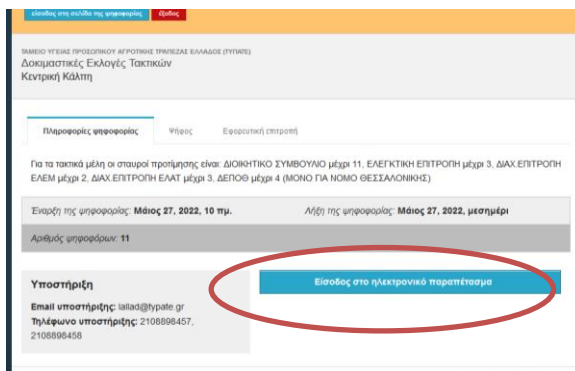

## ΟΔΗΓΙΕΣ ΓΙΑ ΨΗΦΟΦΟΡΙΑ

Πατήστε επάνω στον σύνδεσμο που σας ήρθε με email.

Αν δεν σας ανοίγει με το Google chrome, πατήστε δεξί κλικ και αντιγραφή συντόμευσης όπως στο παράδειγμα:

Μετά επικόλληση και μετάβαση στην γραμμή διεύθυνσης του chrome:

Είσοδος στο Ηλεκτρονικό παραπέτασμα ή Enter Voting Box:

Πατήστε Εκκίνηση ή Start

Επιλέξτε τον Συνδυασμό της προτίμησής σας

Στην συνέχεια τους υποψήφιους που θέλετε με αριστερό κλικ.

**Προσοχή** Οι σταυροί προτίμησης είναι: