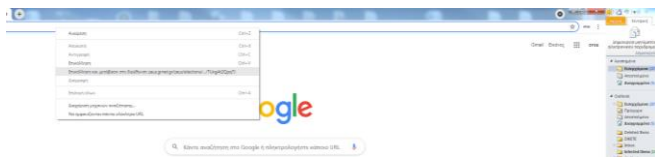

## ΟΔΗΓΙΕΣ ΓΙΑ ΨΗΦΟΦΟΡΙΑ

Πατήστε επάνω στον σύνδεσμο που σας ήρθε με email.

Αν δεν σας ανοίγει με το Google chrome, πατήστε δεξί κλικ και αντιγραφή συντόμευσης όπως στο παράδειγμα:

Μετά επικόλληση και μετάβαση στην γραμμή διεύθυνσης του chrome:

Είσοδος στο Ηλεκτρονικό παραπέτασμα ή Enter Voting Box:

Πατήστε Εκκίνηση ή Start

Επιλέξτε τον Συνδυασμό της προτίμησής σας

Στην συνέχεια τους υποψήφιους που θέλετε με αριστερό κλικ.

**Προσοχή** Οι σταυροί προτίμησης είναι: