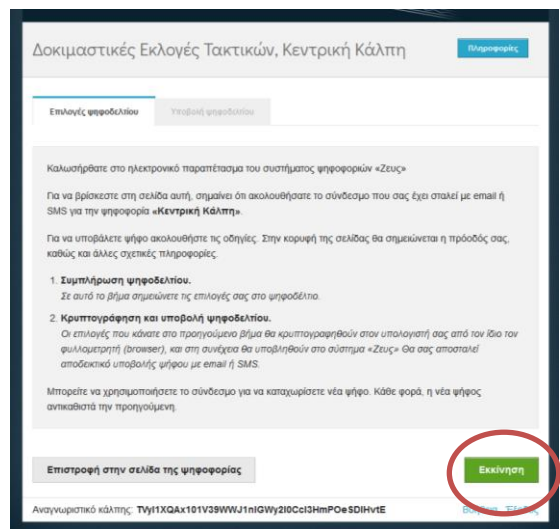

## ΟΔΗΓΙΕΣ ΓΙΑ ΨΗΦΟΦΟΡΙΑ

Πατήστε επάνω στον σύνδεσμο που σας ήρθε με email.

Αν δεν σας ανοίγει με το Google chrome, πατήστε δεξί κλικ και αντιγραφή συντόμευσης όπως στο παράδειγμα:

Μετά επικόλληση και μετάβαση στην γραμμή διεύθυνσης του chrome:

Είσοδος στο Ηλεκτρονικό παραπέτασμα ή Enter Voting Box:

Πατήστε Εκκίνηση ή Start

Επιλέξτε τον Συνδυασμό της προτίμησής σας

Στην συνέχεια τους υποψήφιους που θέλετε με αριστερό κλικ.

**Προσοχή** Οι σταυροί προτίμησης είναι: