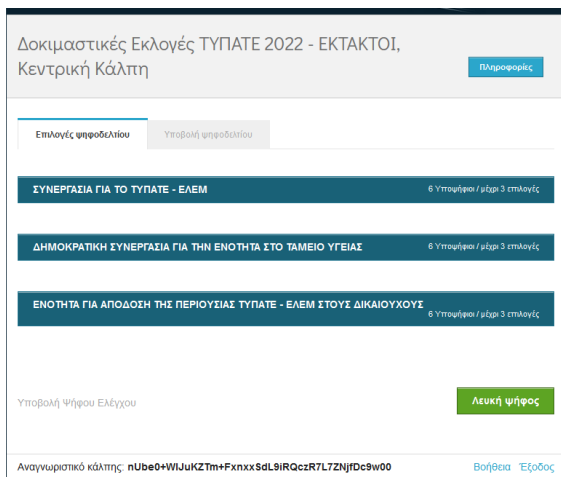

## ΟΔΗΓΙΕΣ ΓΙΑ ΨΗΦΟΦΟΡΙΑ

Πατήστε επάνω στον σύνδεσμο που σας ήρθε με email.

Αν δεν σας ανοίγει με το Google chrome, πατήστε δεξί κλικ και αντιγραφή συντόμευσης όπως στο παράδειγμα:

Μετά επικόλληση και μετάβαση στην γραμμή διεύθυνσης του chrome:

Είσοδος στο Ηλεκτρονικό παραπέτασμα ή Enter Voting Box:

Πατήστε Εκκίνηση ή Start

Επιλέξτε τον Συνδυασμό της προτίμησής σας

Στην συνέχεια τους υποψήφιους που θέλετε με αριστερό κλικ.

**Προσοχή** Οι σταυροί προτίμησης είναι: